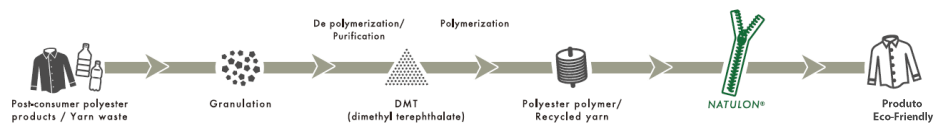

Nome do produto

Zíper de Metal Médio (45Y) com Cadarço PET Reciclado PBR2D - NATULON®

O zíper NATULON® é um produto Eco-Friendly, produzido com tape reciclado à partir de garrafas PET*, matéria-prima muito consumida na indústria de bebidas e cujo destino mais comum é transformá-la em fibras de Poliéster. Com o aumento do consumo, surgiu um grande desafio a ser resolvido: o que fazer com as embalagens já utilizadas e descartadas, que poluem de forma indiscriminada o nosso planeta? Pensando nisso, a YKK vem dedicando atenção especial aos processos de fabricação de seus produtos com o objetivo de preservar os recursos naturais e reduzir as influências negativas ao meio ambiente.

O que é o PET* Reciclado?

Zíper	Elemento	Tape	Taxa de material reciclado (chain em metro)
Metal	Latão	PET Reciclado	aprox. 18%

PET* = Poly Ethylene Terephthalate
NATULON® utiliza fios com certificação de terceiros

Código do produto

YGRC-459 GSBN8 J PBR2D GREEN-F N-ANTI TL3 BS-BW EB (NATULON)

Disponibilidade

Cores disponíveis	Acabamentos	Fixo (C)	Destacável (O)**	Chain (CH)
BN560 / BN580	YGR/YNR/YMRN (N-ANTI) / YGRKB / YGRTH	OK	OK	OK
BN501	YGR/YNR	OK	OK	OK

**Não disponível com cursores GSBN8

Disponibilidade de Cores

BN560		BN580		BN501	

Lote mínimo Não tem

Produção Brasil

Aplicação

Jeans, Roupas Femininas/Masculinas, Jaquetas, Bolsas etc

Atenção

- Devido as características da matéria prima, o beneficiamento industrial, a exemplo do que ocorre com o Jeans, pode comprometer o acabamento superficial do cadarço podendo ocasionar alterações na tonalidade ou desbotamento do tape.
- Recomenda-se a realização de testes prévios de produção. Recomendamos lavar com sabão neutro e não deixar de molho. Não use alvejante e nem cloro.

Código da amostra: 0315642 YGRC-459 GSBN8 J PBR2D GREEN-F N-ANTI TL3 BS-BW EB (NATULON) Cor do Tape:BN560

NATULON® é uma marca registrada da YKK Corporation no Japão e em outros países / regiões.
© YKK do Brasil Ltda - Todos os direitos reservados

(MAIO/2019)

NATULON®

Imagens sem escala.